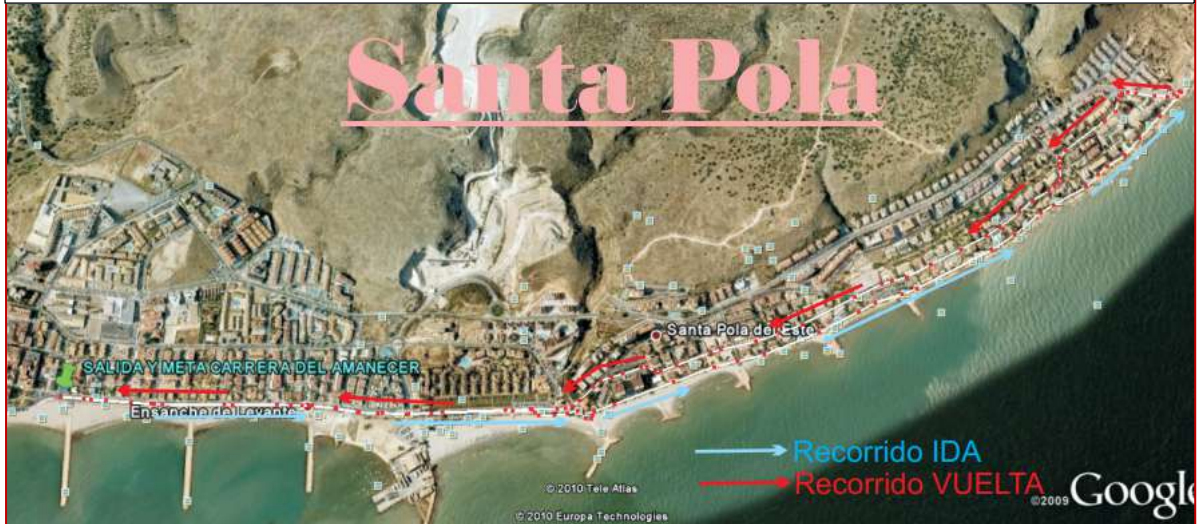

XXV CARRERA AL AMANECER 2021

RECORRIDO

29 de agosto de 2021

Salida y meta: Avda. Santiago Bernabéu

Dos salidas: **07:30 y 07:45**

Recogida dorsal y camiseta: **23 al 28 agosto** (Club Atletismo Santa Pola – Avd. Albacete s/n)