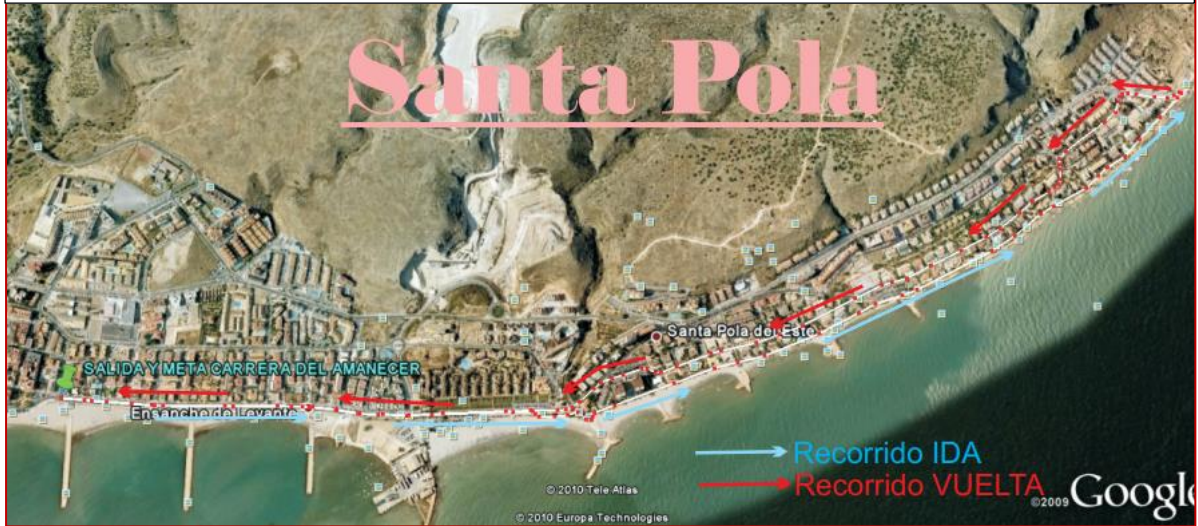

XXVI CARRERA AL AMANECER 2022

RECORRIDO

28 de agosto de 2022

Salida y meta: Avda. Santiago Bernabéu

Salida: **07:30 a.m.**

Recogida dorsal y camiseta: **22 al 27 agosto** (Club Atletismo Santa Pola – Avd. Albacete s/n)